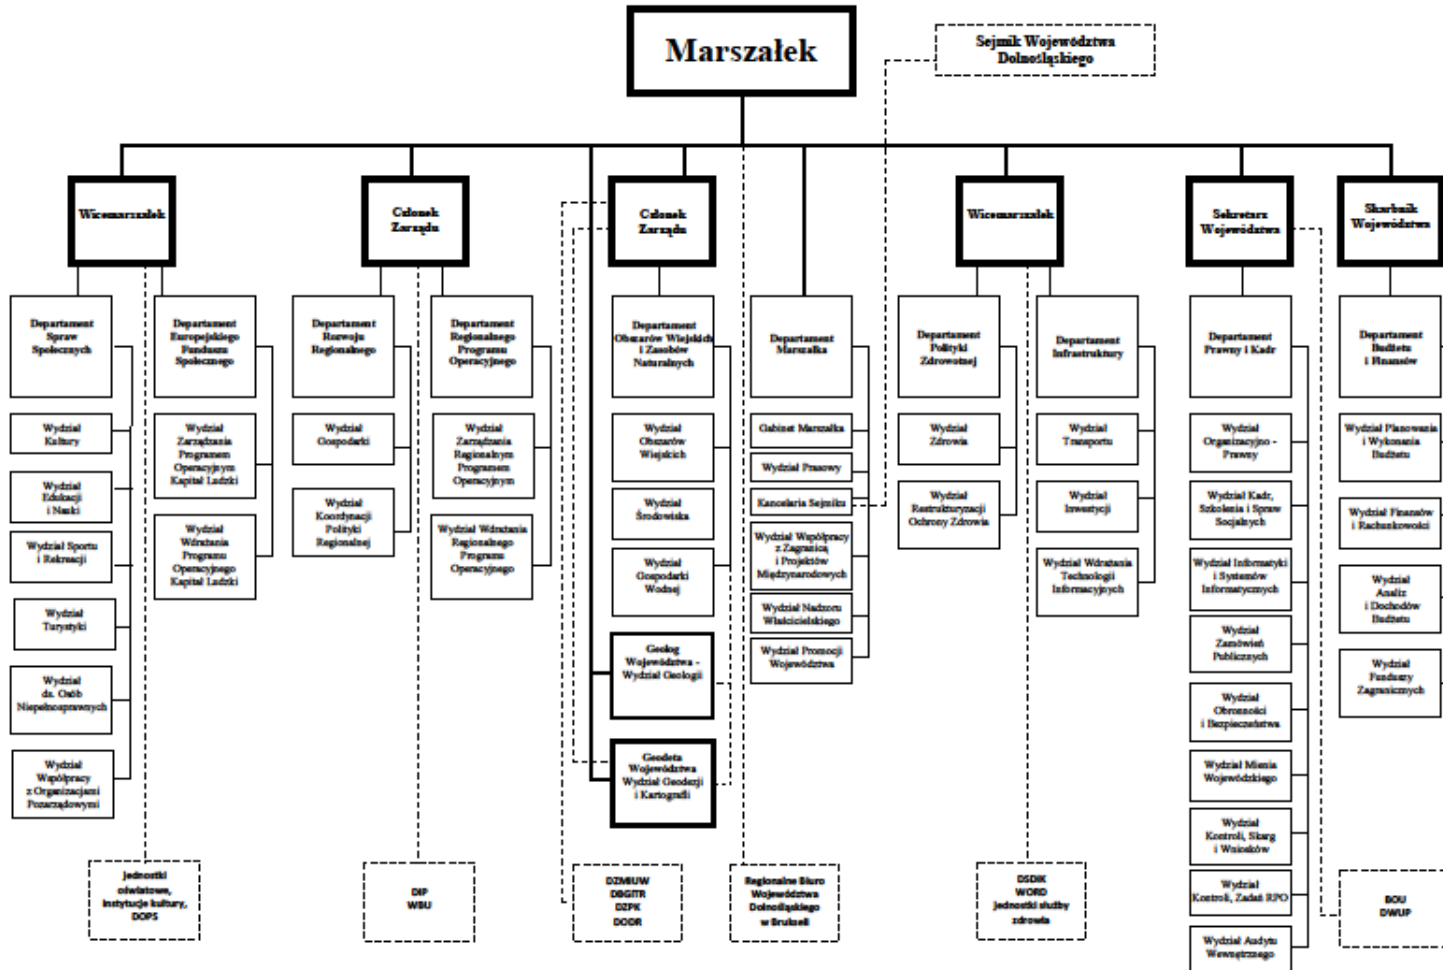

Wrocław, 18.12.2012 r.

CEL PODSTAWOWY

**DOLNY
ŚLĄSK**

Strategia zintegrowanej współpracy czesko-polskiego pogranicza

Sejmik Województwa Dolnośląskiego

Marszałek Województwa Dolnośląskiego

Marszałek Województwa Dolnośląskiego

Zarząd Województwa Dolnośląskiego

Urząd Marszałkowski Województwa Dolnośląskiego

załącznik nr 1 do Regulaminu

**Dziękuję za uwagę
Paweł Kurant
Urząd Marszałkowski
Województwa Dolnośląskiego**

DOLNY ŚLĄSK

dobra perspektywa